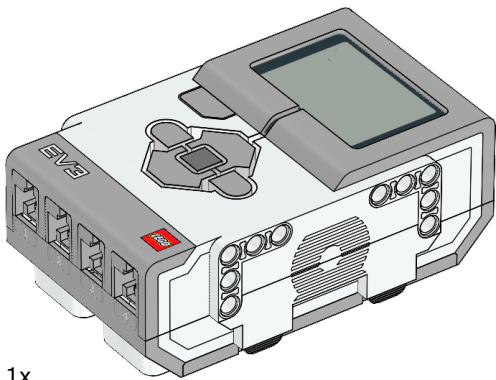

54x
Track, 5x1.5-module, black
6014648

1x
Right curved panel, 3x5-module,
black
4566249

1x
EV3 Brick
6009996

1x
Colour Sensor
6008919

2x
Large Motor
6009430

2x
Touch Sensor
6008472

1x
Medium Motor
6008577

1x
Ultrasonic Sensor
6008924