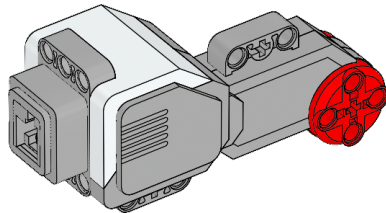

54x
Track, 5x1.5-module, black
6014648

1x
Right curved panel, 3x5-module,
black
4566249

1x
EV3 Brick
6009996

1x
Colour Sensor
6008919

2x
Large Motor
6009430

2x
Touch Sensor
6008472

1x
Medium Motor
6008577

1x
Ultrasonic Sensor
6008924