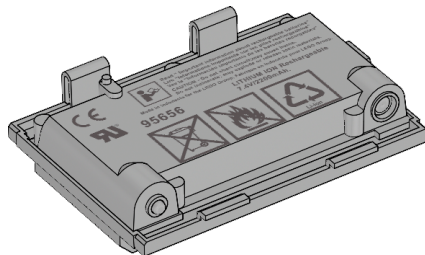

54x
Track, 5x1.5-module, black
6014648

1x
Right curved panel, 3x5-module,
black
4566249

1x
EV3 Brick
6009996

1x
Colour Sensor
6008919

2x
Large Motor
6009430

2x
Touch Sensor
6008472

1x
Medium Motor
6008577

1x
Ultrasonic Sensor
6008924